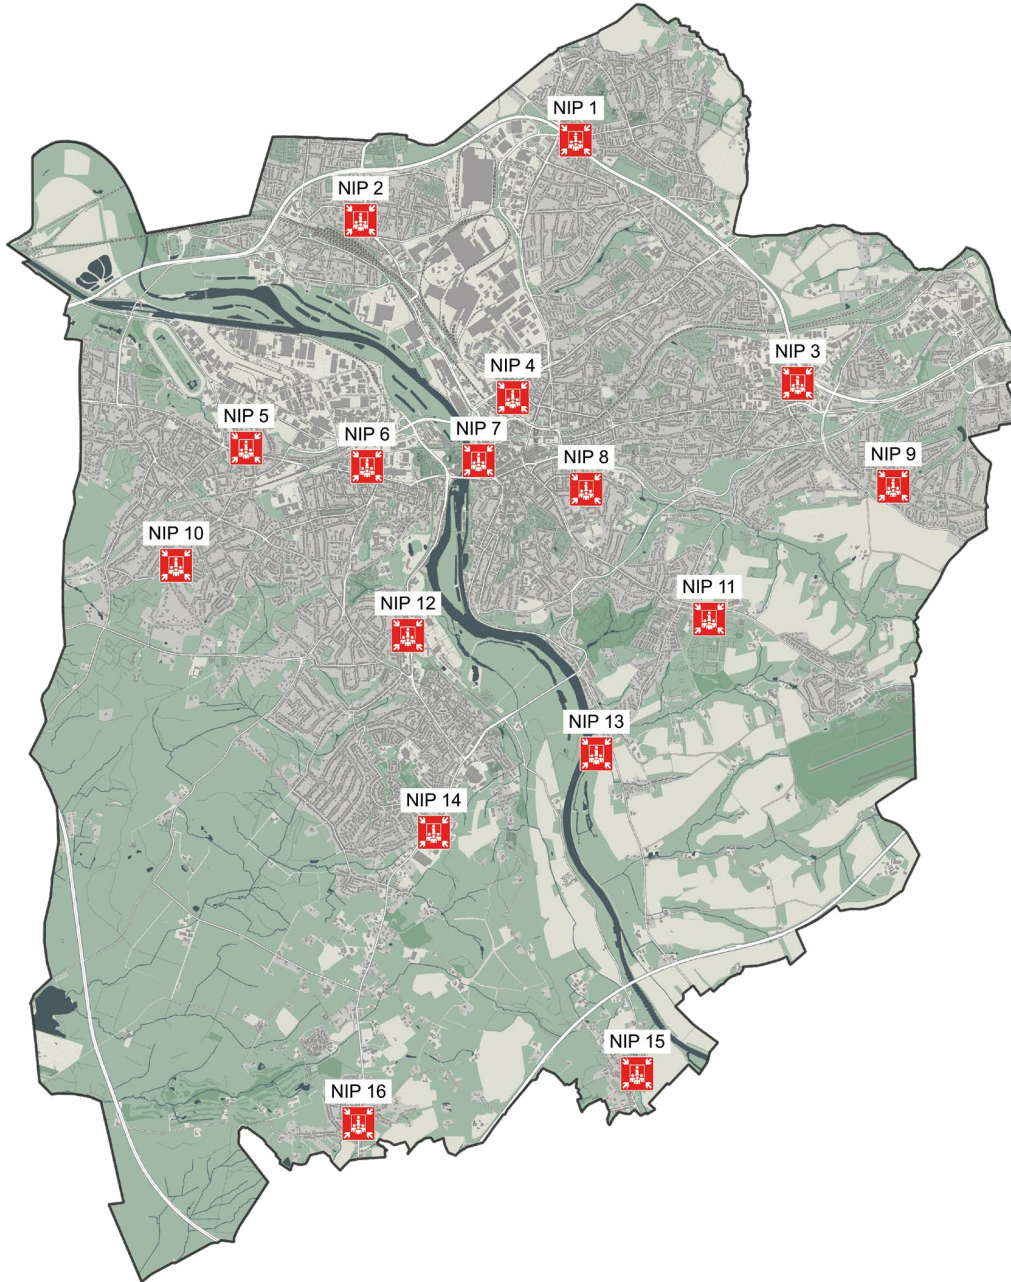

نقاط الطوارئ والمعلومات (بالألمانية: NIP) في مدينة مولهايم آن در رور

الشرطة

الشرطة في خدمتك حتى في حالة الأزمات.

في حالة انقطاع خدمة مكالمات الطوارئ 110، سوف تجوبُ الشرطةُ على طرق ثابتة في منطقة المدينة على فترات زمنية منتظمة. تعتمد الطرق على مكالمات الطوارئ ونقاط المعلومات.

وفضلاً عن ذلك، تكثف الشرطة حضورها في بعض الأحياء في المناطق الفردية لضمان سلامتك عن كئيب.

يمكنك الحصول على هذه المعلومات باللغات التالية أيضاً عبر رمز الاستجابة السريعة:

english	français
türkçe	polski
العربية	srpski
українською