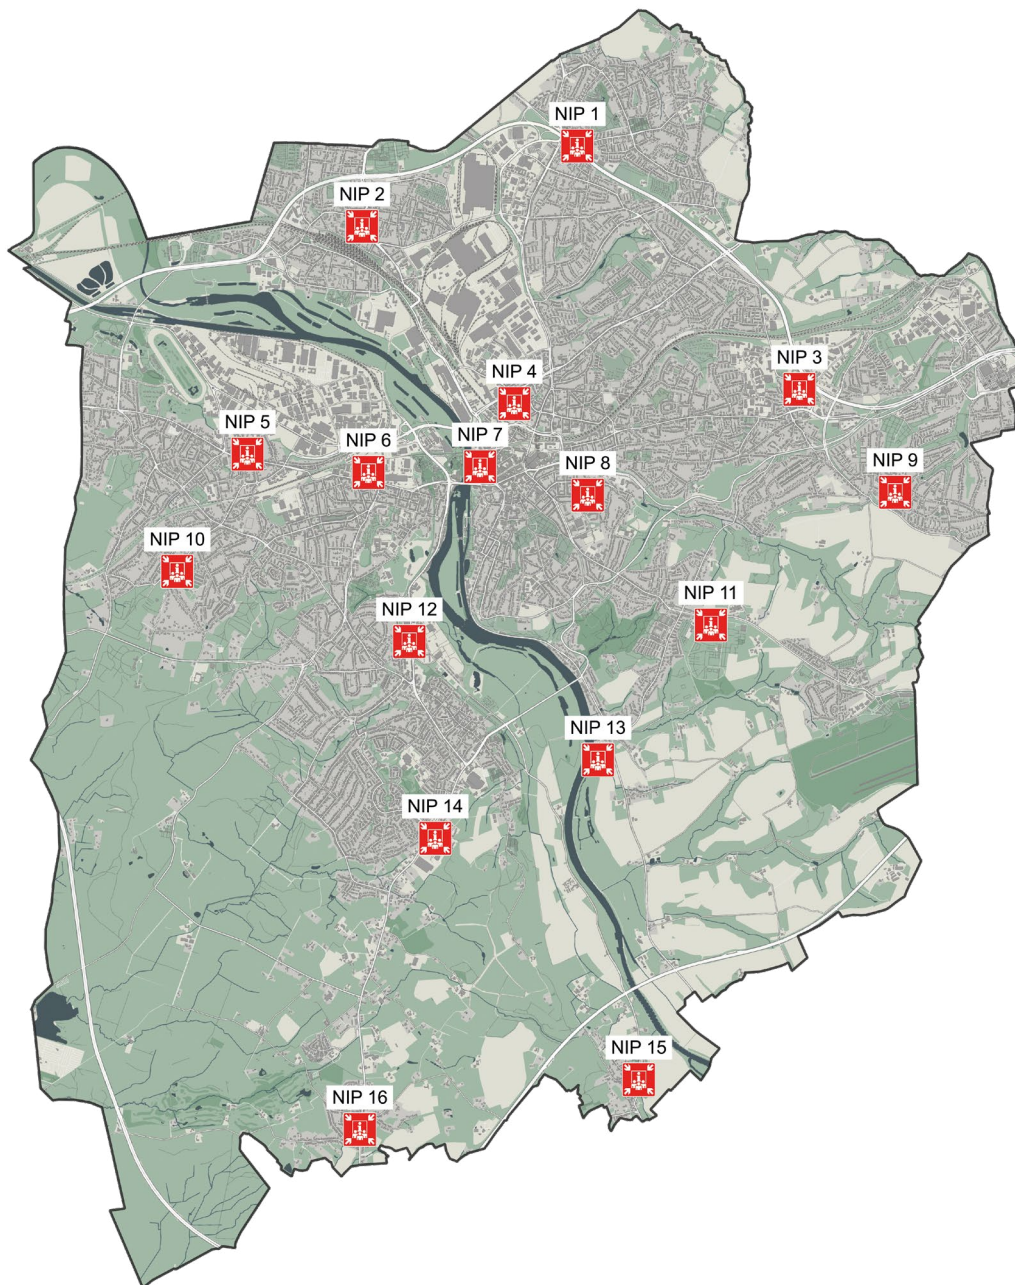

radio
mülheim

92,9 MHz

Посібник з дій в кризових ситуаціях

в разі відключення електрики, телефонного зв'язку та пристроїв екстреного виклику

Notruf- und
Informationspunkt

 **Mülheim
an der Ruhr**
Stadt am Fluss

Пункти екстреного виклику та інформації (німецькою мовою: NIP) міської адміністрації Мюльгайм-на-Рурі

Що таке NIP і де їх можна знайти?

NIP – це стаціонарні або мобільні пункти, в яких працюють співробітники пожежної охорони та організацій з надання допомоги в разі відмови пристроїв екстреного виклику / телефонної мережі або повсюдного вимкнення електроенергії.

Звідси можна передавати екстрені виклики по радіо.

Крім того, в NIP ви можете отримати інформацію про поточну ситуацію. Запам'ятайте найближчий до вас NIP, щоб не втрачати час в надзвичайній ситуації.

- NIP 1** Rettungswache Johanniter, Denkhauser Höfe 44
- NIP 2** Parkplatz Oberhausener Straße / Sültenfuß
- NIP 3** Feuerwache 2, An der Seilfahrt 17 – 19
- NIP 4** Hilfeleistungszentrum Deutsches-Rotes-Kreuz, Aktienstraße 58
- NIP 5** Ausbildungszentrum Deutsches-Rotes-Kreuz, HansasträÙe 11
- NIP 6** Feuerwache 1, Zur Alten Dreherei 11
- NIP 7** Stadtwache, Am Rathaus 4
- NIP 8** Polizeiinspektion, Eingang Adolfstraße
- NIP 9** Gymnasium HeiÙen, Kleiststraße 50
- NIP 10** Hubertushöhe / Friedhofstraße
- NIP 11** Hauptfriedhof, Zeppelinstraße 132
- NIP 12** Technisches Hilfswerk, Düsseldorf er Straße 223
- NIP 13** Deutsche-Lebens-Rettungs-Gesellschaft, Mulhofs Kamp 5
- NIP 14** Kölner Straße / Remscheider Straße
- NIP 15** August-Thyssen-StraÙe / Mintarder Dorfstraße
- NIP 16** Kölner Straße, Höhe Hausnummer 408