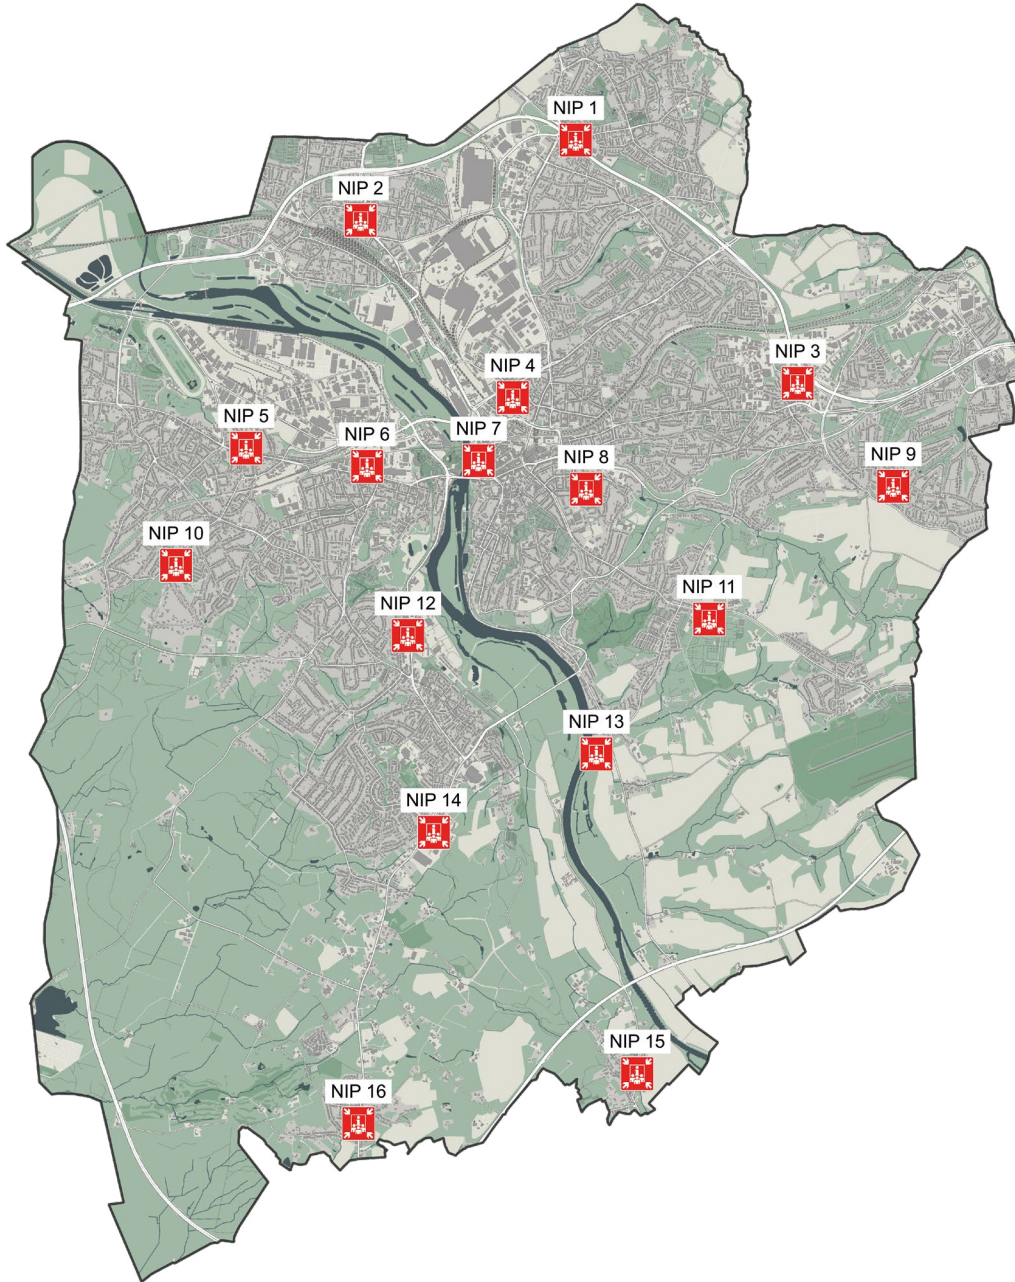

JOHANNITER | Regionalverband Essen Essen · Mülheim · Bottrop

Malteser | ...weil Nähe zählt.

Technisches Hilfswerk

DLRG | Bezirk Mülheim an der Ruhr e.V.

BERUFSFEUERWEHR MÜLHEIM AN DER RUHR

Mülheim an der Ruhr | Stadt am Fluss

يمكنك الحصول على هذه المعلومات باللغات التالية أيضًا عبر رمز الاستجابة السريعة:

english	français
türkçe	polski
العربية	srpski
українською	

- Rettungswache Johanniter, Denkhauser Höfe 44 **NIP 1**
- Parkplatz Oberhausener Straße / Säulenfuß **NIP 2**
- Feuerwache 2, An der Seilfahrt 17-19 **NIP 3**
- Hilfeleistungszentrum Deutsches-Rotes-Kreuz, Aktienstraße 58 **NIP 4**
- Ausbildungszentrum Deutsches-Rotes-Kreuz, Hansastraße 11 **NIP 5**
- Feuerwache 1, Zur Alten Dreherei 11 **NIP 6**
- Stadtwache, Am Rathaus 4 **NIP 7**
- Otto-Pankok-Schule, Von-Bock-Straße 81 **NIP 8**
- Gymnasium Heißen, Kleiststraße 50 **NIP 9**
- Hubertushöhe / Friedhofstraße **NIP 10**
- Hauptfriedhof, Zeppelinstraße 132 **NIP 11**
- Technisches Hilfswerk, Düsseldorfer Straße 223 **NIP 12**
- Deutsche-Lebens-Rettungs-Gesellschaft, Mulhofs Kamp 5 **NIP 13**
- Kölner Straße / Remscheider Straße **NIP 14**
- August-Thyssen-Straße / Mintarder Dorfstraße **NIP 15**
- Kölner Straße, Höhe Hausnummer 408 **NIP 16**

الخريطة متاحة عبر الإنترنت أيضًا على الرابط:

<https://muelheim.ruhr/nip>