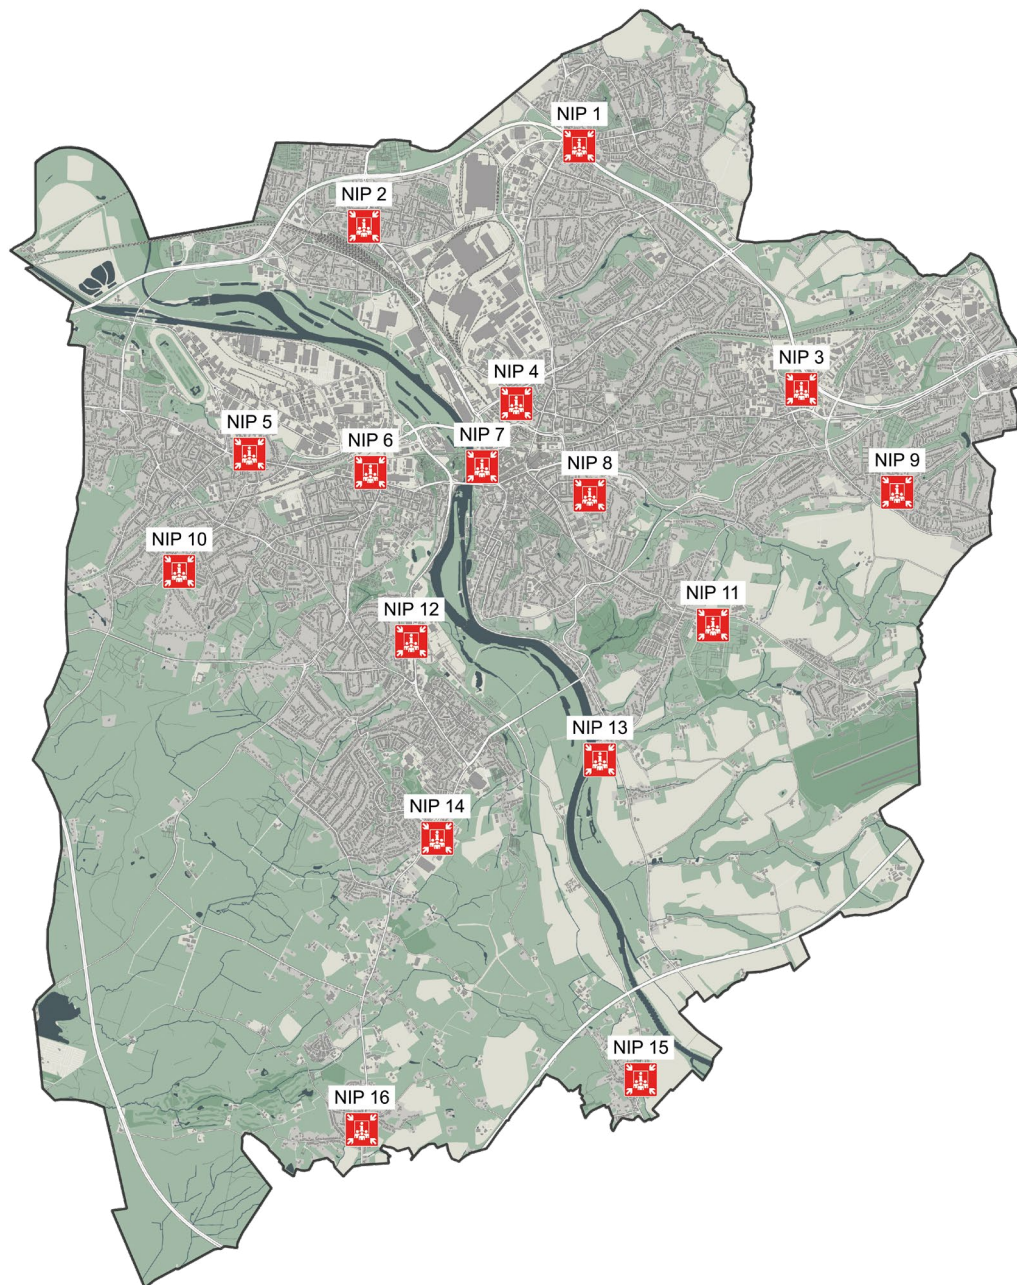

## Que sont les NIP et où puis-je les trouver ?

Les NIP sont des sites fixes ou mobiles occupés par des employés des services des pompiers et des organisations de secours en cas de panne du numéro d'appel d'urgence/du réseau téléphonique ou de panne de courant généralisée.

- NIP 1** Rettungswache Johanniter, Denkhauser Höfe 44
- NIP 2** Parkplatz Oberhausener Straße / Sültenfuß
- NIP 3** Feuerwache 2, An der Seilfahrt 17 – 19
- NIP 4** Hilfeleistungszentrum Deutsches-Rotes-Kreuz, Aktienstraße 58
- NIP 5** Ausbildungszentrum Deutsches-Rotes-Kreuz, HansasträÙe 11
- NIP 6** Feuerwache 1, Zur Alten Dreherei 11
- NIP 7** Stadtwache, Am Rathaus 4
- NIP 8** Otto-Pankok-Schule, Von-Bock-StraÙe 81
- NIP 9** Gymnasium HeiÙen, Kleiststraße 50
- NIP 10** Hubertushöhe / Friedhofstraße
- NIP 11** Hauptfriedhof, Zeppelinstraße 132
- NIP 12** Technisches Hilfswerk, Düsseldorf er Straße 223
- NIP 13** Deutsche-Lebens-Rettungs-Gesellschaft, Mulhofs Kamp 5
- NIP 14** Kölner Straße / Remscheider Straße
- NIP 15** August-Thyssen-StraÙe / Mintarder Dorfstraße
- NIP 16** Kölner Straße, Höhe Hausnummer 408