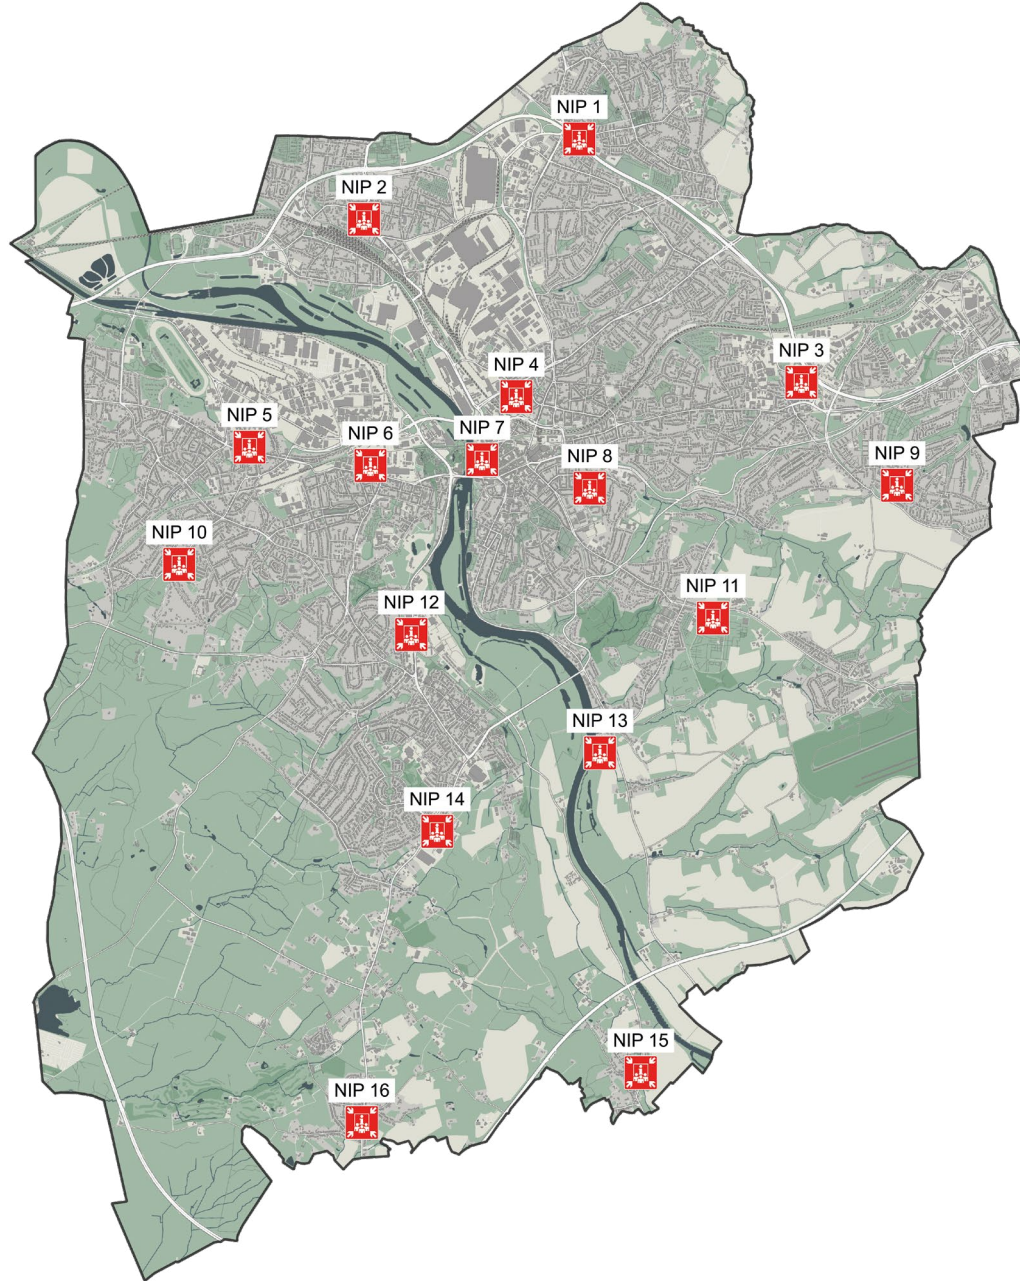

92,9 MHz

Kriz rehberi

elektrik, telefon ve acil çağrılarının devre dışı kalması durumunda

Notruf- und Informationspunkt

Mülheim an der Ruhr kenti acil çağrı ve bilgilendirme noktaları (Almanca: NIP)

NIP nedir ve bunları nerede bulabilirim?

Ek olarak NIP'lerden güncel durum hakkında bilgiler edinebilirsiniz. Acil durumda vakit kaybetmemek için size en yakın NIP'in yerini öğrenin.

- NIP 1** Rettungswache Johanniter, Denkhauser Höfe 44
- NIP 2** Parkplatz Oberhausener Straße / Sültenfuß
- NIP 3** Feuerwache 2, An der Seilfahrt 17 - 19
- NIP 4** Hilfeleistungszentrum Deutsches-Rotes-Kreuz, Aktienstraße 58
- NIP 5** Ausbildungszentrum Deutsches-Rotes-Kreuz, Hansastraße 11
- NIP 6** Feuerwache 1, Zur Alten Dreherei 11
- NIP 7** Stadtwache, Am Rathaus 4
- NIP 8** Otto-Pankok-Schule, Von-Bock-Straße 81
- NIP 9** Gymnasium Heißen, Kleiststraße 50
- NIP 10** Hubertushöhe / Friedhofstraße
- NIP 11** Hauptfriedhof, Zeppelinstraße 132
- NIP 12** Technisches Hilfswerk, Düsseldorfer Straße 223
- NIP 13** Deutsche-Lebens-Rettungs-Gesellschaft, Mulhofs Kamp 5
- NIP 14** Kölner Straße / Remscheider Straße
- NIP 15** August-Thyssen-Straße / Mintarder Dorfstraße
- NIP 16** Kölner Straße, Höhe Hausnummer 408