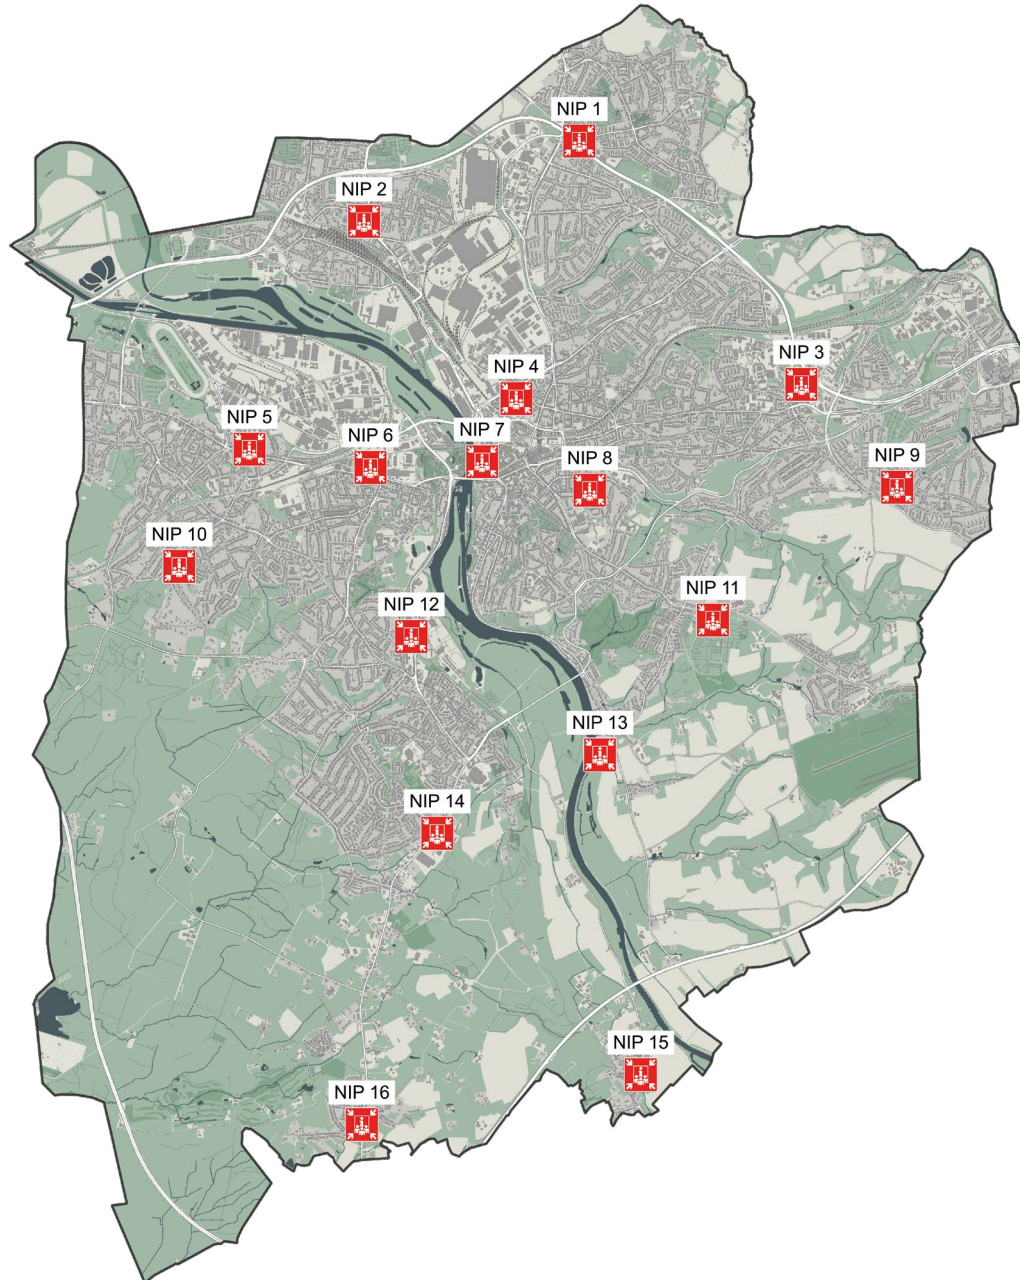

radio
mülheim

92,9 MHz

Krisenratgeber

für den Ausfall von Strom,
Telefon und Notruf

 **Mülheim
an der Ruhr**
Stadt am Fluss

Notruf- und Informationspunkte (NIP) der Stadt Mülheim an der Ruhr

Was sind NIP und wo finde ich sie?

Zusätzlich können Sie an den NIP Informationen zur aktuellen Situation erhalten. Merken Sie sich Ihren nächstgelegenen NIP, um im Notfall keine Zeit zu verlieren.

- NIP 1** Rettungswache Johanniter, Denkhauser Höfe 44
- NIP 2** Parkplatz Oberhausener Straße / Säulenfuß
- NIP 3** Feuerwache 2, An der Seilfahrt 17 – 19
- NIP 4** Hilfeleistungszentrum Deutsches-Rotes-Kreuz, Aktienstraße 58
- NIP 5** Ausbildungszentrum Deutsches-Rotes-Kreuz, HansasträÙe 11
- NIP 6** Feuerwache 1, Zur Alten Dreherei 11
- NIP 7** Stadtwache, Am Rathaus 4
- NIP 8** Otto-Pankok-Schule, Von-Bock-StraÙe 81
- NIP 9** Gymnasium HeiÙen, KleiststraÙe 50
- NIP 10** Hubertushöhe / FriedhofstraÙe
- NIP 11** Hauptfriedhof, ZeppelinstraÙe 132
- NIP 12** Technisches Hilfswerk, Düsseldorf StraÙe 223
- NIP 13** Deutsche-Lebens-Rettungs-Gesellschaft, Mulhofs Kamp 5
- NIP 14** Kölner StraÙe / Remscheider StraÙe
- NIP 15** August-Thyssen-StraÙe / Mintarder DorfstraÙe
- NIP 16** Kölner StraÙe, Höhe Hausnummer 408